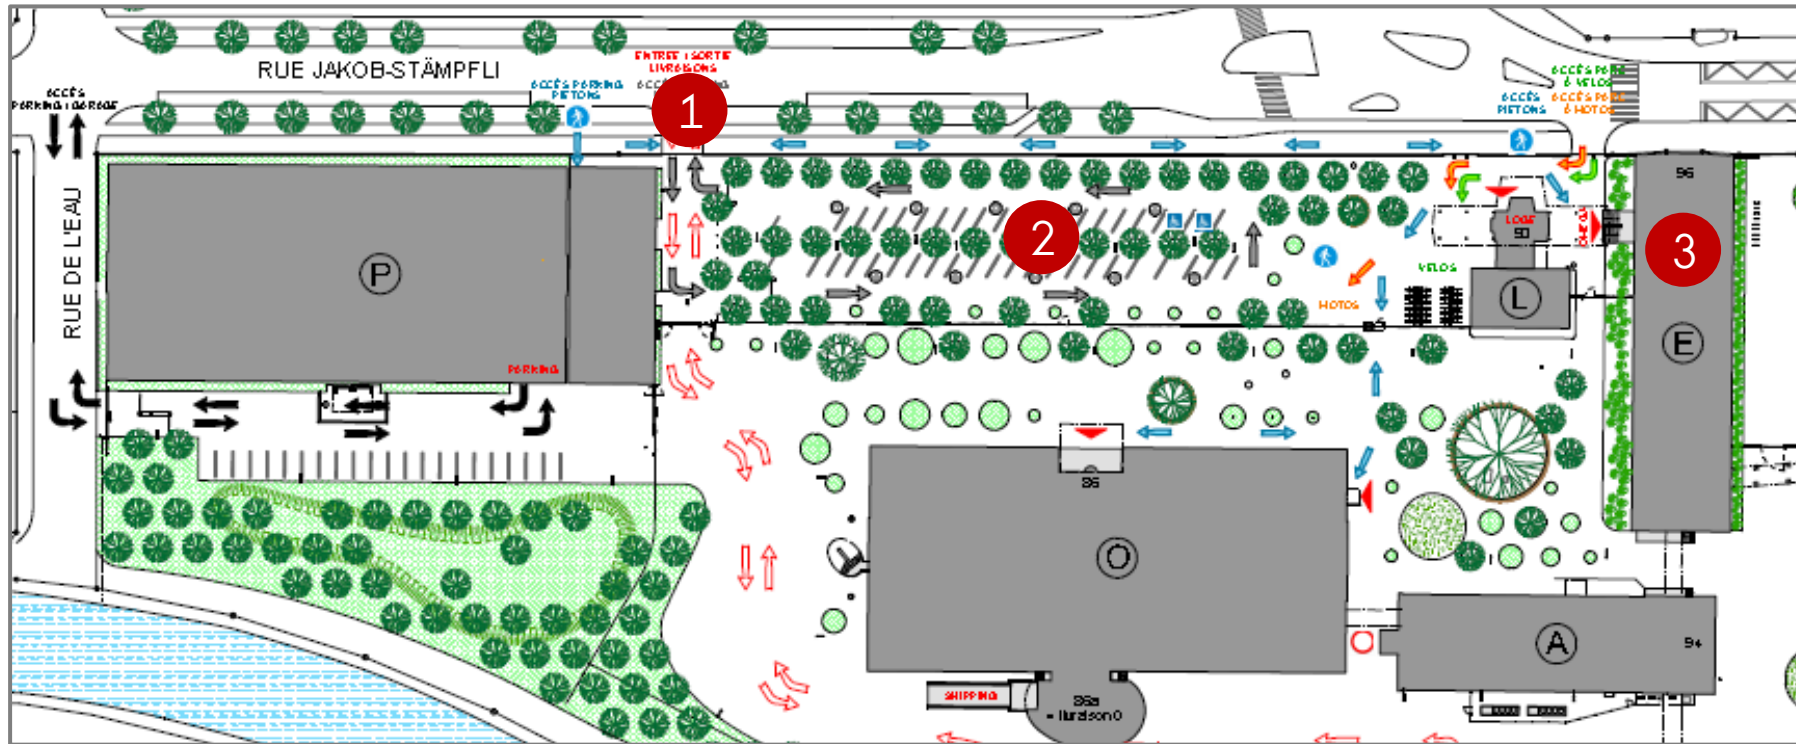

OMEGA LOCATION PLAN OMEGA SA • RUE JAKOB-STÄMPFLI 96 • 2502 BIEL/BIENNE

1 Entrée Rue Jakob-Stämpfli
Einfahrt Jakob-Stämpfli Strasse
Entrance Jakob-Stämpfli Street

3 Enregistrement à la reception principale
Anmeldung bei der Hauptrezeption
Registration at the main reception

2 Parking Visiteurs
Besucher Parkplatz
Visitor Parking